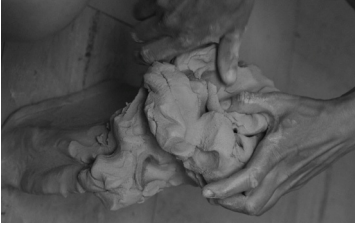

*serialism and social performance V*  
Aquatinta, Kaltnadel, 41,5 x 29 cm, 2016

*Mulholland Drive rot*  
Aquatinta, 18,4 x 29,4 cm, 2016

*Mulholland Drive schwarzblau*  
Aquatinta, Kaltnadel, 18,5 x 29,5 cm, 2016

*serialism and social performance IV*  
Aquatinta, Kaltnadel, 41,5 x 29 cm, 2016

*Mulholland Drive grün, blau*  
Aquatinta, Kaltnadel, 18,5 x 29,5 cm, 2016

**Inka Meißner**

03.04. - 23. 04. 2016

P2

*Mulholland Drive blaugrau*  
Aquatinta, 18,4 x 29,4 cm, 2016

*serialism and social performance III*  
Aquatinta, Kaltnadel, 41,5 x 29 cm, 2016

*Mulholland Drive hellblau*  
Aquatinta, 18,4 x 29,4 cm, 2016

*Mulholland Drive blau, grün*  
Aquatinta, Kaltnadel, 18,5 x 29,5 cm, 2016